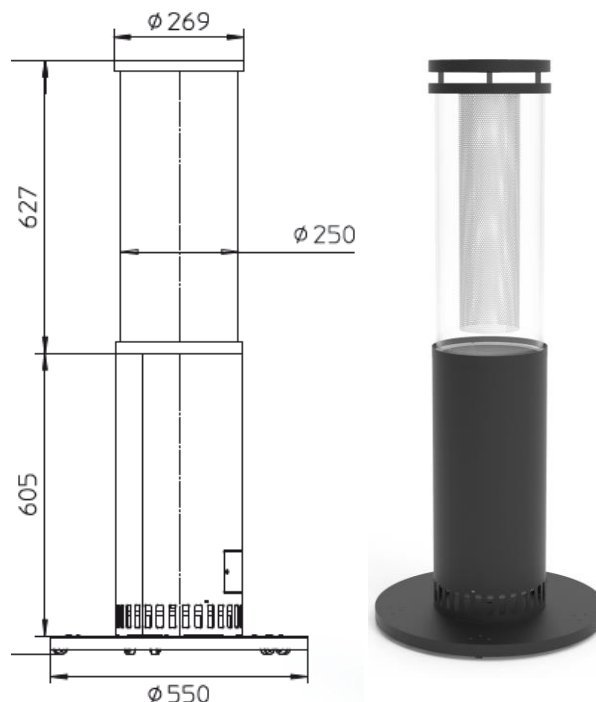

Dane techniczne	
Wymiary (L x B x H)	265 x 265 x 1271 mm
Waga	29,6 kg
Moc	6 - 7 kW
Zasyp pelletu	5,5 kg
Czas palenia	180 Min.
Czas utrzymania żaru	90 Min.
Kolor/pokryty proszkowo	Czarny
Materiał	Stal kwasodoporna/ szkło borosilikatowe
Popielnik	Tak
Paliwo	Pellet Ø 6 mm