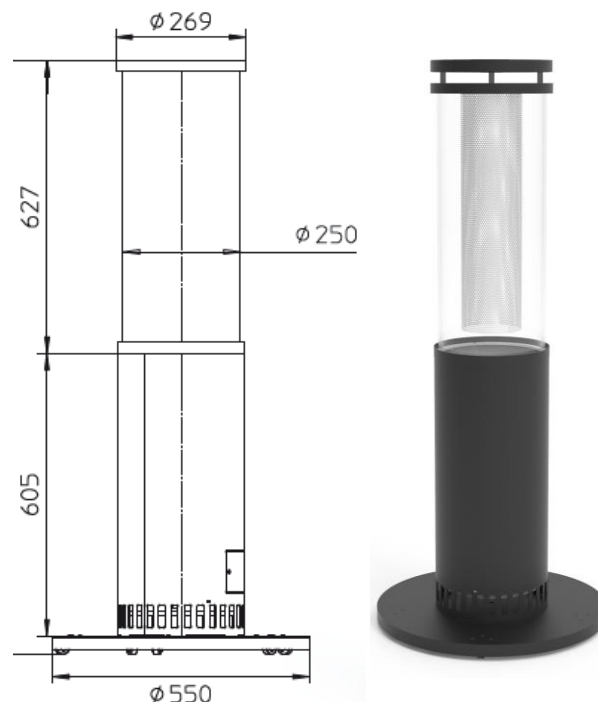

Dane techniczne	
Wymiary (L x B x H)	265 x 265 x 1271 mm
Waga	29,6 kg
Moc	6 - 7 kW
Zasyp pelletu	5,5 kg
Czas palenia	180 Min.
Czas utrzymania żaru	90 Min.
Kolor/pokryty proszkowo	Czarny
Materiał	Stal kwasodoporna/ szkło borosilikatowe
Popielnik	Tak
Paliwo	Pellet Ø 6 mm